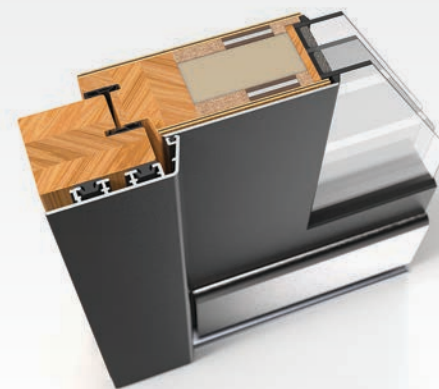

Alu & bois.

SOFT
Capotage extérieur en alu sur l'ouvrant et le dormant