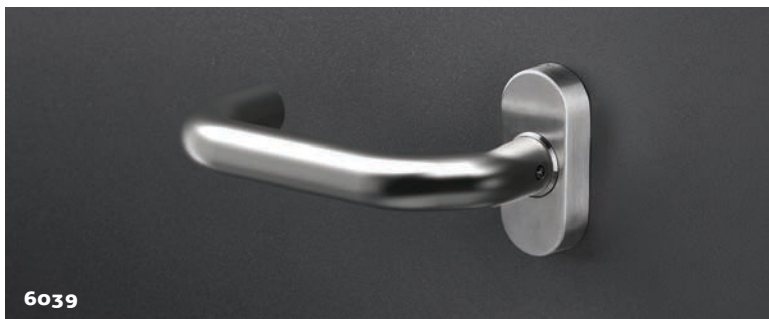

Système de verrouillage fiable avec lecteur d'empreintes digitales **SECURO** et verrouillage **ARMO COMFORT ELECTRO**

Clavier numérique **SECURO**