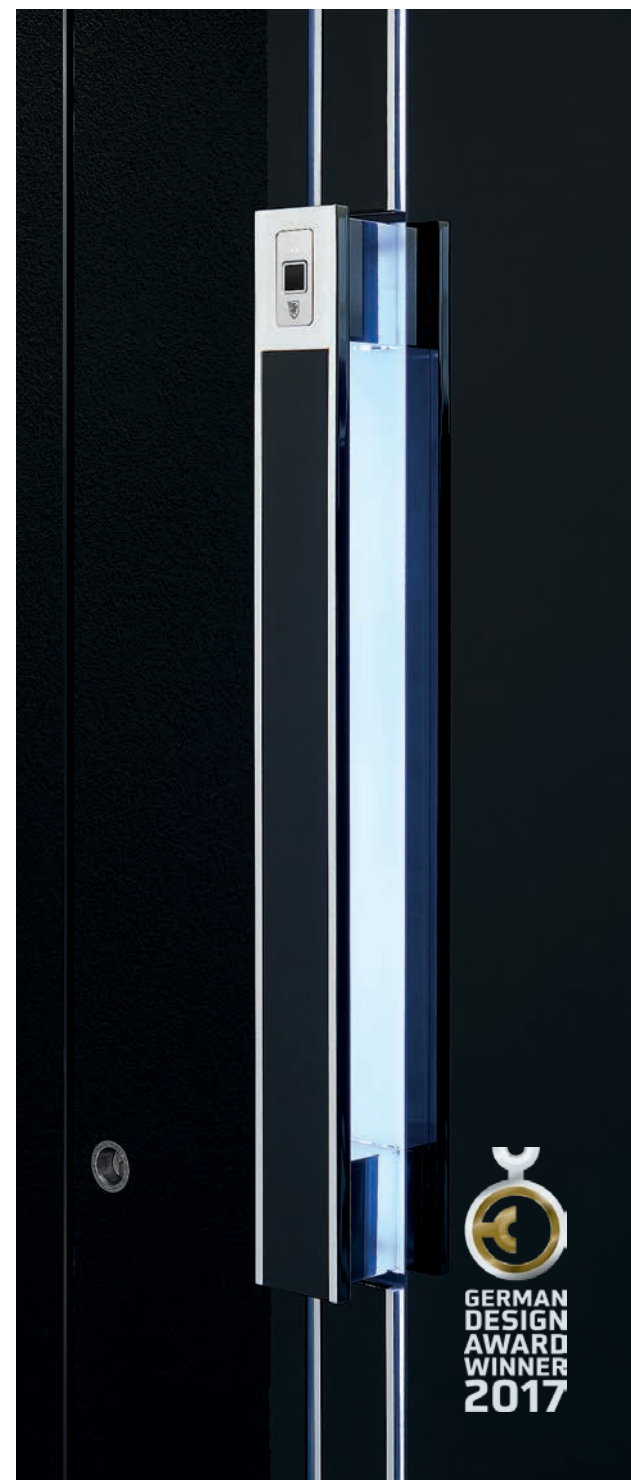

Exclusive barre de tirage PIRNAR OneTouch®.